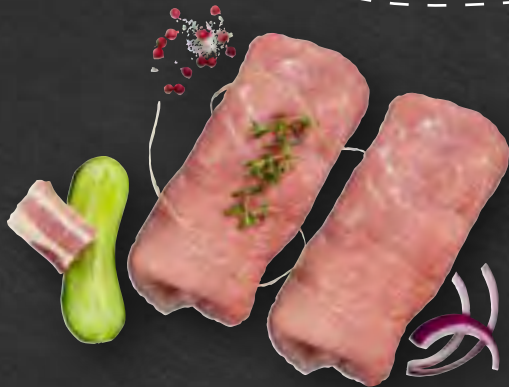

In deinem

**Wilhelm Brandenburg**  
**Gulasch**  
vom Schwein & Jungbullen gemischt  
SB-verpackt,  
je 500-g-Pckg. (1 kg = 11.10)

**5,55**

**KNALLER  
AKTION**  
**0,95**

**Frisches Kalbsgehacktes  
oder frische Kalbs  
Premium Burger**  
mehrmals täglich frisch  
hergestellt,  
je 100 g

**Schweinerouladen**  
sorgfältig  
zugeschnitten,  
je 100 g

**Aktion**  
**0,79**

**fix & fertig**

**Hähnchenspieß mariniert**  
»Curry« oder »Barbecue«  
herzhaft gewürzt  
Geflügelspieß,  
grillfertig vorbereitet,  
je 100 g