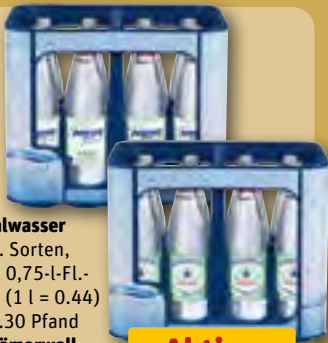

Valensina Milde Orange
je 0,7-l-Fl.
(1 l = 2.56)
zzgl. 0.25 Pfand
oder Multi-Vitamin
je 1-l-Fl.
zzgl. 0.25 Pfand

Aktion

1.79

Karlsberg Mixery
versch. Sorten,
teilw. koffeinhaltig,
je 6 x 0,33-l-Fl.-
Sixpack (1 l = 2.02)
zzgl. 0.48 Pfand

Aktion

3.99

Ardey Mineralwasser
versch. Sorten,
je 12 x 0,75-l-Fl.-
Kasten (1 l = 0.44)
zzgl. 3.30 Pfand
oder Römerwall Mineralwasser
versch. Sorten,
je 12 x 0,75-l-Fl.-
Kasten (1 l = 0.44)
zzgl. 3.30 Pfand