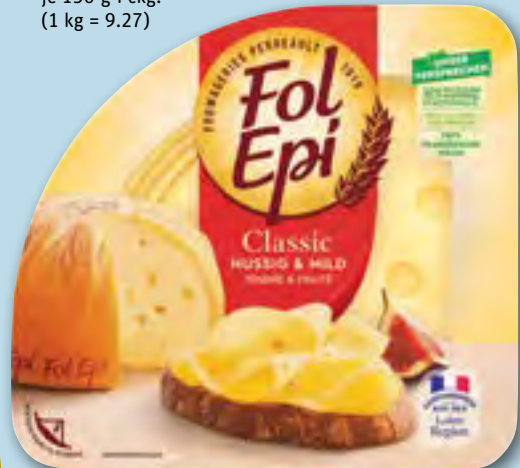

Aktion
3.99

**Wiltmann
Salami**
versch. Sorten,
je 200-g-Pckg.
(1 kg = 13.95)

Aktion
2.79

**Harry
»1688«
Mehrkornbrot
geschnitten,**
je 500-g-Pckg.
(1 kg = 2.98)

Aktion
1.49

**Wasa
Tasty Snacks Crisps
Rosemary & Sea Salt,**
je 190-g-Pckg.
(1 kg = 10.47)
**oder Tasty Snacks
Rounds**
Sesam,
je 235-g-Pckg.
(1 kg = 8.47)

Aktion
1.99

**Mestemacher
Unser Pures
Bio Toastbrötchen**
je 350-g-Pckg.
(1 kg = 5.69)
oder Unser Pures
je 300-g-Pckg.
(1 kg = 6.63)

Aktion
1.99

**Bifi
Mini-Salami
Original**
je 6 x 20-g-Pckg.
(1 kg = 16.58)
oder Roll Original
je 3 x 45-g-Pckg.
(1 kg = 14.74)

Aktion
1.99

**KNALLER
AKTION**

1.39

**Fol Epi
Classic**
frz. Schnittkäse,
50% Fett i.Tr.,
je 150-g-Pckg.
(1 kg = 9.27)

Genuss mit Qualität

**KNALLER
AKTION
0,99**

Frische Putenmedaillons
natur oder mariniert »Pepadiu«
oder frischer Putengulasch
besonders mager, für den
kalorienarmen Genuss, aus der
Putenbrust geschnitten,
je 100 g

**Frische Stielkoteletts oder
Grillkoteletts »Kentucky«**
ideal zum Braten in der
Pfanne oder für den Grill,
je 100 g

**Aktion
0,68**

KI-ROY
MAIS-HÄHNCHEN
Genuss pur von REWE
NRW
Heimatprodukt
REWE

Frisches Ki-Roy Maishähnchen
Hkl. A, beste Fleischqualität,
für den Backofen oder Grill,
an der Bedienungstheke und
im SB-Regal,
je 100 g