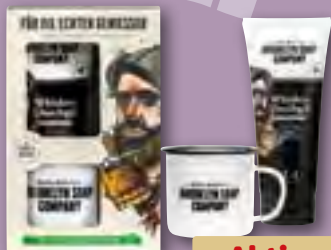

Aktion
1.29

Coral Waschmittel flüssig
Optimal Color,
je 23-WL-Fl.
(1 WL = 0.15)

Aktion
3.49

Pril Geschirrspülmittel
Aloe Vera,
je 450-ml-Fl.
(1 l = 3.09)
oder
Geschirrspülmittel
Original,
je 675-ml-Fl.
(1 l = 2.06)

Aktion
1.39

Finish Ultimate Plus Geschirreiniger
je 48-Tab-Btl.
(1 Tab = 0.18)
oder **Ultimate Geschirreiniger**
je 54-Tab-Btl.
(1 Tab = 0.16)

Aktion
8.49

Accentra Handseife
versch. Sorten,
je 300-ml-Spender
(1 l = 9.97)

Aktion
2.99

Verschenke Verwömmomente

Bruno Banani Geschenkpackung Man
Bodyspray 150-ml-Dose und Duschgel 250-ml-Flasche, je Pckg.

Aktion
5.99

Brooklyn Soap Geschenkpackung
Duschgel 200-ml-Tube, inkl. Becher, je Pckg.