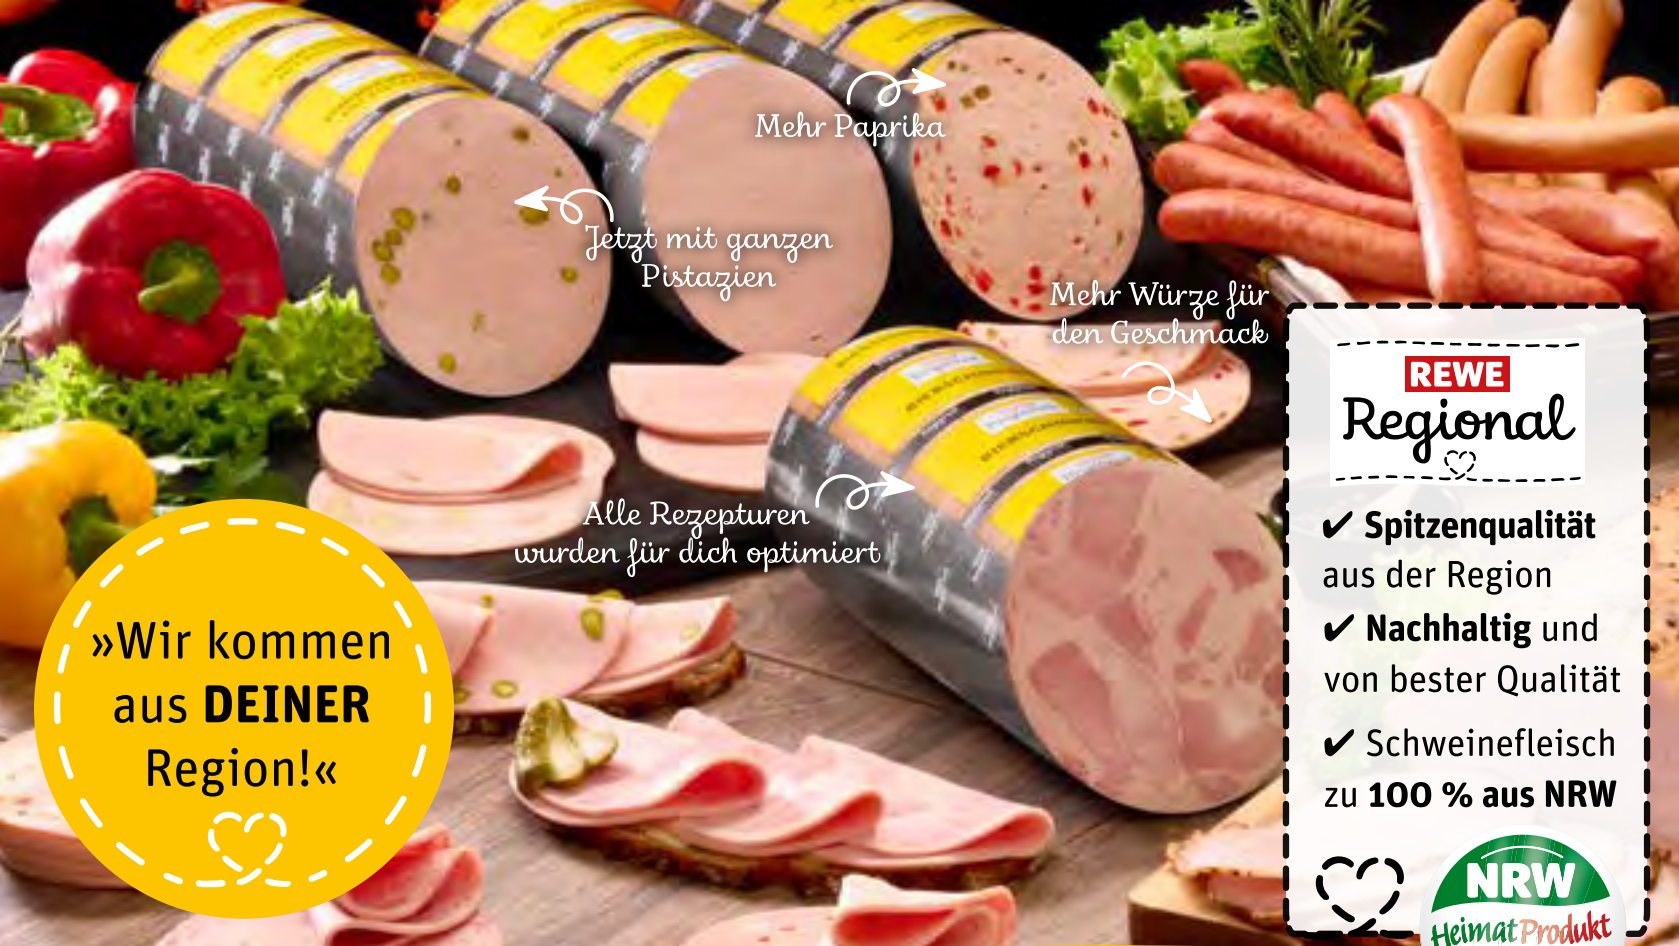

Mehr Paprika

Jetzt mit ganzen Pistazien

Mehr Würze für den Geschmack

Alle Rezepturen wurden für dich optimiert

»Wir kommen aus **DEINER** Region!«

REWE
Regional

- ✓ Spitzenqualität aus der Region
- ✓ Nachhaltig und von bester Qualität
- ✓ Schweinefleisch zu 100 % aus NRW

REWE Regional Süße Leberwurst mit Preiselbeeren
süßlich-fruchtig im Geschmack, je 100 g

Aktion
1.22

REWE Regional Klassische Fleischwurst
mit oder ohne Knoblauch, je 500-g-Pckg. (1 kg = 6.66)

Schweizer Wurstsalat

Jetzt zum Rezept auf rewe.de/rezepte

Aktion
3.33

REWE Regional Kasseler Braten
mit Pfeffer, Wacholder und Lorbeer gewürzt, je 100 g

Aktion
1.33

REWE Regional Frischwurst-Aufschnitt
versch. Sorten, je 100 g

Aktion
1.11

REWE Regional Schinken-Mettwurst-Endchen
herzhaft, kräftig, über Buchenholz geräuchert, je 100 g

Aktion
1.22

REWE Regional Geräucherte Mettenden
je 300-g-Pckg. (1 kg = 13.30)

Aktion
3.99

REWE Regional Mettwurst »Frankfurter Art«
je 280-g-Pckg. (1 kg = 14.25)

Aktion
3.99